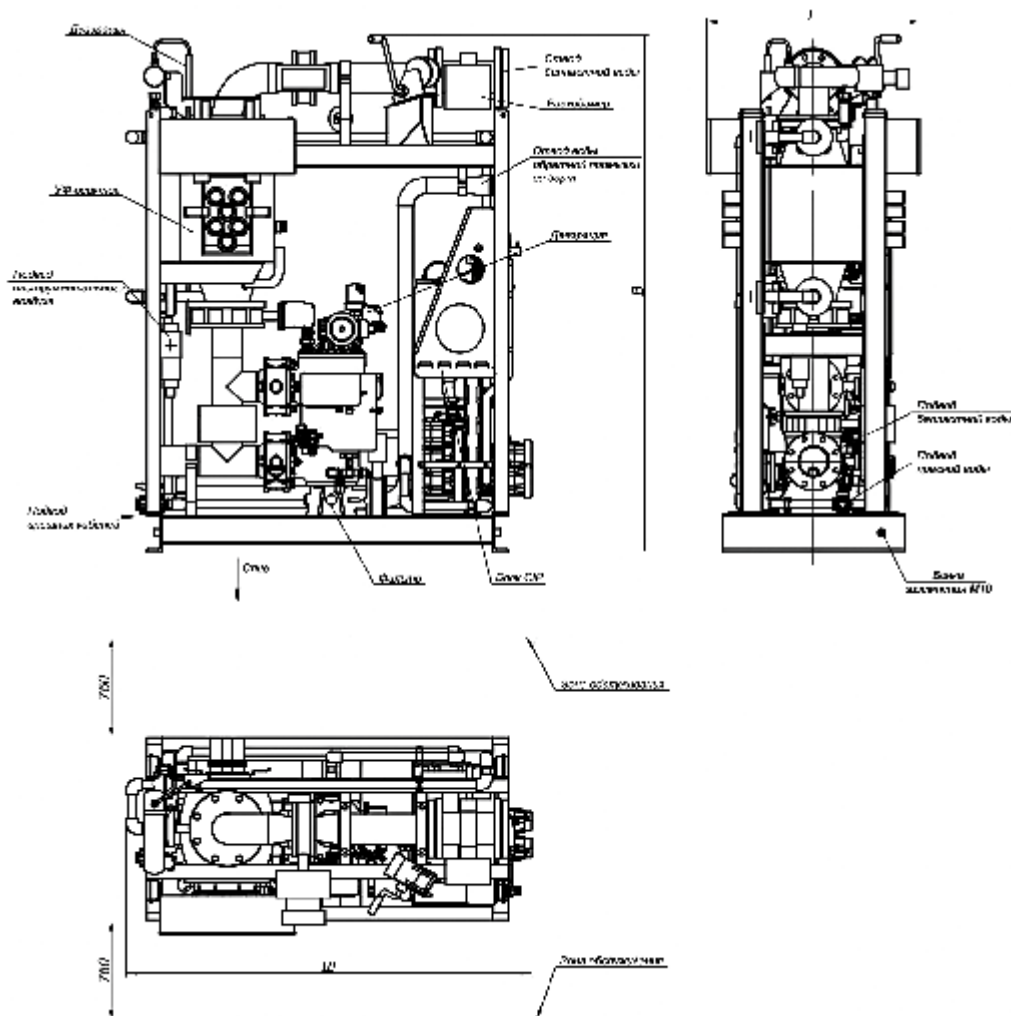

## INDUSTRIAL TECHNOLOGIES

Производительность, м <sup>3</sup> /час	50...100	100...150	150...200	200...300	300...500	600...800	1000...1250
Габаритные размеры, около (в стандартном исполнении), ВхШхГ, мм	1950x1500x x920	2020x1650x x920	2020x1650x x920	1983x1600x x1200	1983x1600x x1200	2100x3100x x1050	2200x3100x x1100
Масса модуля, около, кг	750	850	900	1400	1500	1700	1850