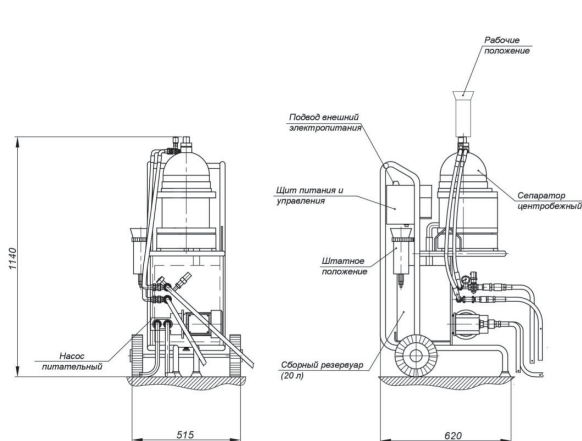

Модуль сепарационный производится и испытывается под техническим наблюдением Российского Морского Регистра Судоходства (РС). Модуль поставляется со свидетельствами РС.

Модуль стандартно состоит из:

- сепаратора центробежного типа (несаморазгружающегося) с электроприводом;
- щита управления с комбинированным пускателем и блоком контроля;
- питательного насоса с электроприводом;
- резервуара с аварийным выключателем уровня;
- дополнительного оборудования (трансформатор, подогреватель (электрический, паровой / термальный));
- рамы с бонками заземления для компоновки оборудования.

Для заказа обращаться на info@promtech.org

MIB 503 / MIB 303

EMME

Тип модуля	Технические условия	Производительность по топливу/смазочному маслу, максимальная, л/ч	Температура сепарации, максимальная, °С	Габаритные размеры (в стандартном исполнении), ВхШхГ, мм	Масса модуля, не более (зависит от комплектации), кг
MIB 503	ПБРМ.362435.0020 ТУ	1250/300	95	1074x552x656	90
MIB 303	ПБРМ.362435.0002 ТУ	630/-	70	1074x552x656	95
EMME	ПБРМ.326435.0021 ТУ	1000/300	95	1140x515x620	98