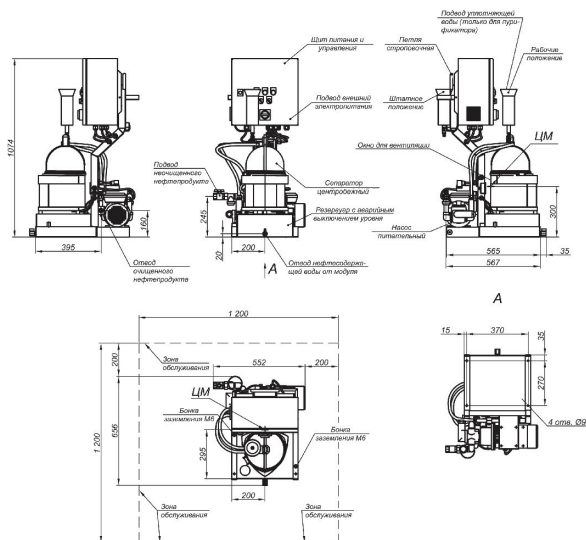

предназначены для очистки судового дизельного топлива, газойля, смазочного масла, имеют компактную конструкцию и характеризуются малым объемом технического обслуживания. Модуль представляет собой систему пурификации / кларификации, в которой нефтепродукт проходит через сепаратор с целью очистки от твердых частиц и воды, обеспечивая эффективное отделение шлама и минимальные потери очищаемого нефтепродукта.

Модуль сепарационный производится и испытывается под техническим наблюдением Российского Морского Регистра Судоходства (РС). Модуль поставляется со свидетельствами РС.

Модуль стандартно состоит из:

- сепаратора центробежного типа (несаморазгружающегося) с электроприводом;
- щита управления с комбинированным пускателем и блоком контроля;
- питательного насоса с электроприводом;
- резервуара с аварийным выключателем уровня;
- дополнительного оборудования (трансформатор, подогреватель (электрический, паровой / термальный));
- рамы с бонками заземления для компоновки оборудования.

Для заказа обращаться на info@promtech.org

MIB 503 / MIB 303

EMME

Тип модуля	Технические условия	Производительность по топливу/смазочному маслу, максимальная, л/ч	Температура сепарации, максимальная, °С	Габаритные размеры (в стандартном исполнении), ВхШхГ, мм	Масса модуля, не более (зависит от комплектации), кг
MIB 503	ПБРМ.362435.0020 ТУ	1250/300	95	1074x552x656	90
MIB 303	ПБРМ.362435.0002 ТУ	630/-	70	1074x552x656	95
EMME	ПБРМ.326435.0021 ТУ	1000/300	95	1140x515x620	98