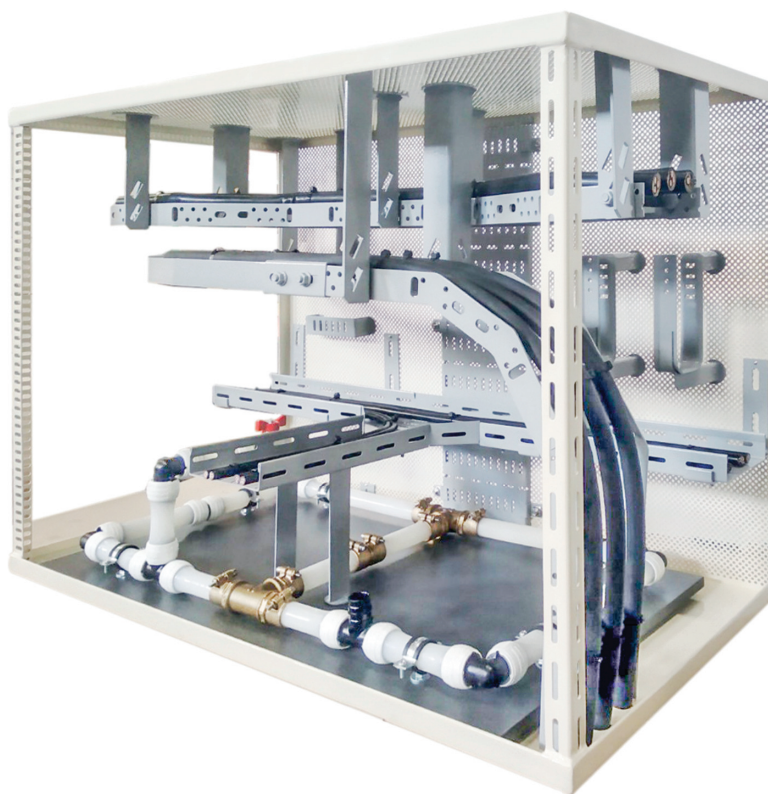

# Системы крепления кабельных и трубных трасс. Комплексные решения

ООО «ПРОМТЕХНОЛОГИИ» предлагает комплексные решения по электрослесарному и трубному насыщению для различных объектов промышленности, судов, морских сооружений, платформ.

Кабеленесущие системы: универсальная система крепления, система лотков кабельных и кабельных лестниц, крепежные изделия, кабельная продукция, универсальные кабельные взрывозащищенные проходки, изделия для крепления кабелей к трассам.

Системы трубопроводов: универсальная система крепления, трубная пластиковая продукция с фитингами, изделия для крепления к элементам универсальной системы крепления.

Вся продукция изготавливается и испытывается под техническим наблюдением Российского Морского Регистра Судоходства и имеет свидетельства РС.