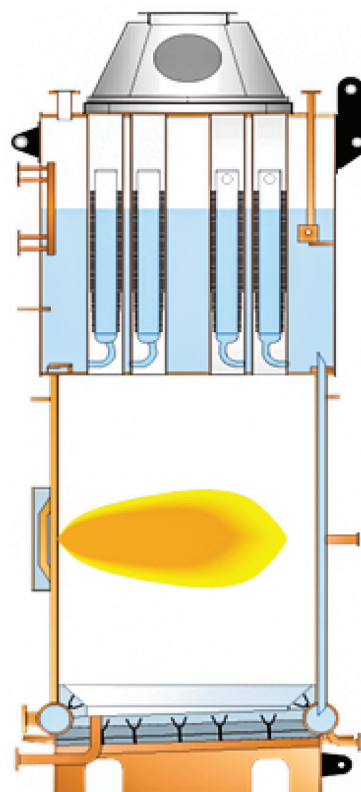

Паровые котельные системы

Паровые котельные системы, поставляемые по ПБРМ.362410.0009 ТУ, предназначены для получения пара, используемого в качестве теплоносителя для обогрева и технологических нужд. Несмотря на то, что термальные котлы набирают популярность, паровые котельные системы всё ещё остаются актуальными для кораблей, судов и плавучих сооружений различного назначения. Современные котлы, предназначенные специально для работы в условиях моря, имеют компактный дизайн, высокую производительность и удобное управление. Котлы представлены в различных исполнениях – горизонтальные и вертикальные. Помимо жидкотопливных котлов, работающих на различных видах топлива (включая газ и рыбий жир), также представлены утилизационные котлы, позволяющие эффективно использовать теплоту выхлопных газов двигателя.

Широкая линейка моделей позволит подобрать котёл под любое расположение и количество потребителей. В поставку могут входить следующие комплектующие (в зависимости от потребностей заказчика):

- Паровой котёл;
- Горелка;
- Топливные насосы котла;
- Шкаф управления;
- Питательные насосы;
- Конденсатор сброса пара;
- Насос заполнения тёплого ящика;
- Тёплый ящик;
- Дозатор присадок;
- Теплообменные аппараты;
- Утилизационные котлы;
- Арматура и комплектующие.

Всё оборудование изготавливается и испытывается под наблюдением Российского Морского Регистра Судоходства. Котельные системы поставляются со свидетельствами РМРС.

Тип	VSB(P)	VSB(T)
Исполнение	Вертикальный с игольчатым оребрением труб	Вертикальный гладкотрубный
Паропроизводительность	0,5-50 т/ч	0,5-6 т/ч
Расчётное давление	0,9 МПа	0,9 МПа